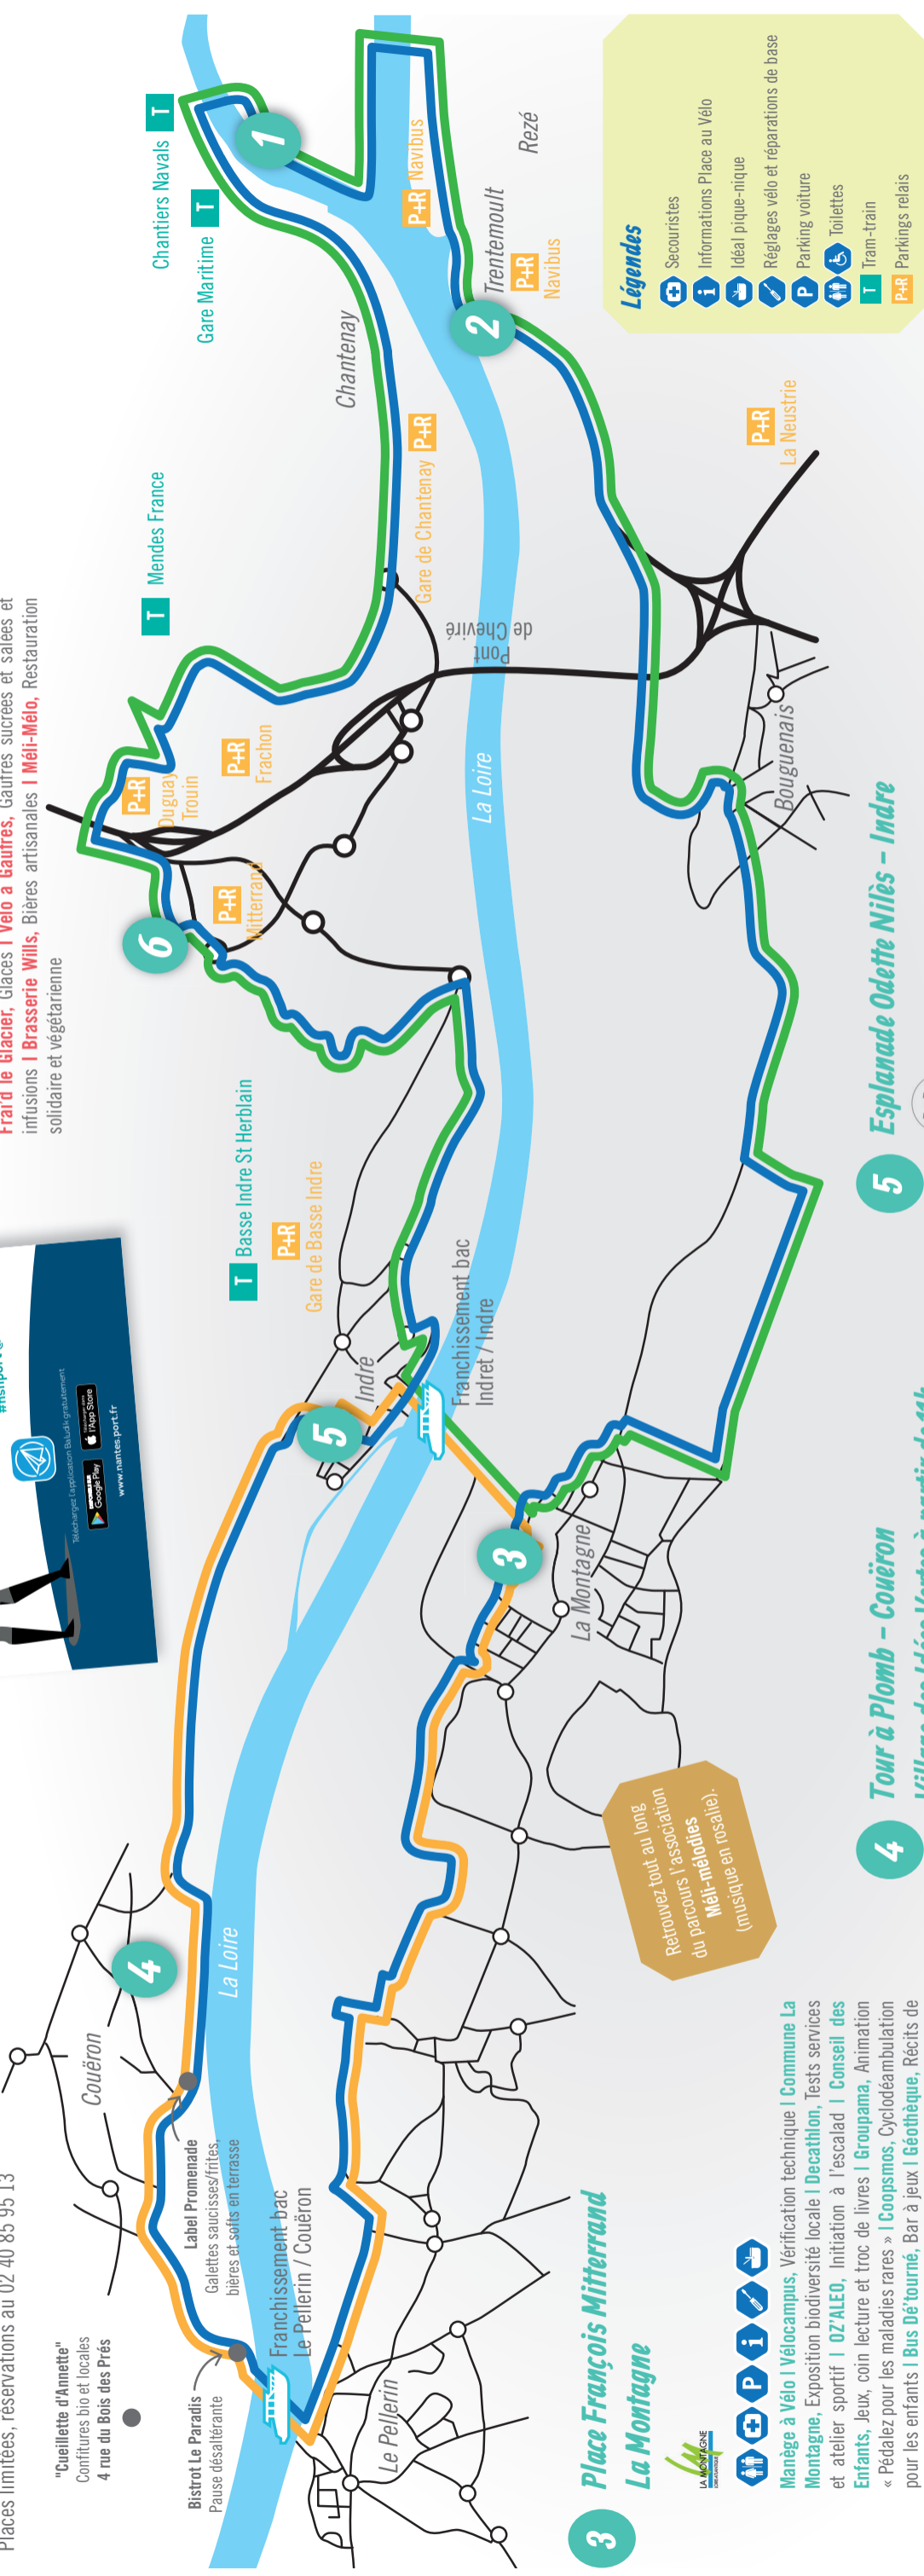

Au programme !

Faites du Vélo vous emmène en bord de Loire aval, sur un parcours animé et réservé aux vélos, à composer soi-même :

- La grande boucle de 45 km - 6h environ
- Une boucle de 31 km - 4h environ
- Une boucle de 16 km - 2h30 environ

Franchissements par les bacs de Loire prévu entre Indret / Indre et Le Pellerin / Couëron. Les bacs de Loire sont réservés aux piétons et cyclistes de 10h à 18h.

- **Boucle Découverte Marais Audubon**
Boucle Vélo de 15 à 18 km dans les marais de Loire et autour du patrimoine de Saint-Etienne de Montluc.

Départs : 10h et 14h - RDV : Office de Tourisme de St Etienne de Montluc

Places limitées, réservations au 02 40 85 95 13

1 Parc des Chantiers - Nantes

Les boîtes à Vélo Nantesaises, Pèse le cargo Boîtes à Vélo | Team Elles, Cycisme féminin | Groupama, Photobooth | Bicio Mobile, Tests vélos | Métropole, Informations sur les mobilités nantaises | Les Boîtes Vertes, Découvrir le lombricompostage | Place au Vélo Nantes, Vérification Technique | Union Départementale du Don du Sang, Promotion du don du sang | Daily Bike, Présentation vêtements vélotaf | CPAM, Sensibilisation au recours contre tiers

se restaurer
Les Nantais, Guinguette streetfood

Légendes

- Secouristes
- Informations Place au Vélo
- Idéal pique-nique
- Réglages vélo et réparations de base
- Parking voiture
- Toilettes
- Tram-train
- P+R Parkings relais